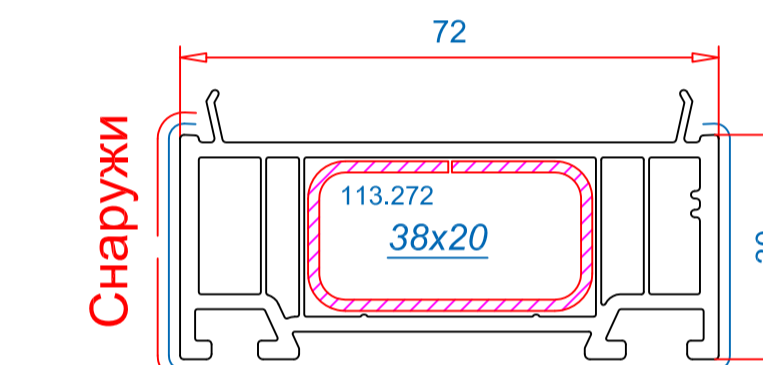

Створка н.о. 105mm / Артикул: 103.376
 Армирование: 113.049
 113.147

Штульп 64mm / Артикул: 102.340
 Усилитель: 113.013
 Заглушка: 109.180

Расширитель 30mm / Артикул: 114.038
 Усилитель: 113.272

Штапик 15.5mm
 Артикул: 107.217
 для с/п 36mm