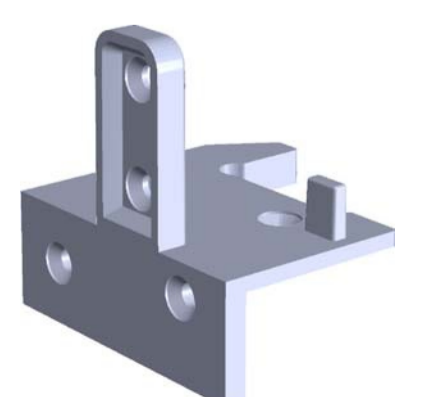

Уплот.колотка
 Артикул: 106.399
 Цвет: белый

Фальцевый вкладыш
 Артикул: 109.051
 Цвет: черный

Подставочный профиль
 30mm x 33,5mm
 Артикул: 110.118

Алюминиевый порог 60x20
 Арт.-№: 104.002

Крепление порога
 Арт.-№: 106.141