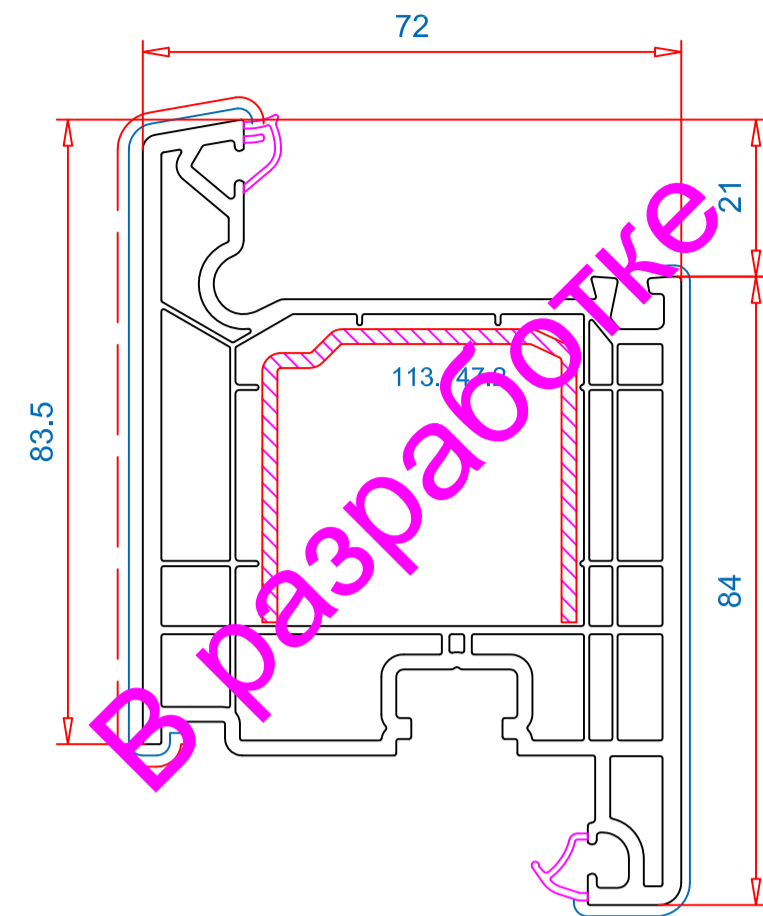

Обзор профилей WHS 72

Исполнение: белый
 * Ламинация, 1-стор.
 Ламинация, 2-стор.
 Ламинация на заказ

Алюминиевый профиль
 Alu
 E6/EV1 = серебристый
 E6/C34 = коричневый
 белый/черный = порошковая покраска

Рама 61mm / Артикул.: 101.268
 Усилитель: 113.002

Рама 61mm / Артикул.: 101.316
 Замена артикула 101.268

Створка 105mm / Артикул: 103.408
 Усилитель: 113.049
 Соединитель: 113.147

Импост 81mm / Артикул: 102.309
 Усилитель: 113.272
 Соединитель импоста: 106.397
 Уплот.пластина: 106.398
 106.406