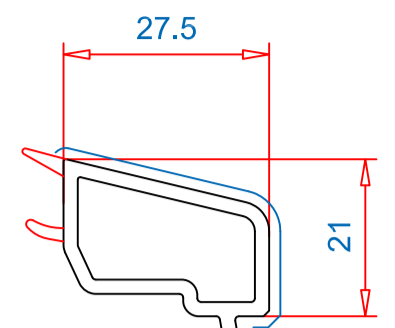

Штапик 27.5mm
Артикул: 107.143
для с/п 24mm