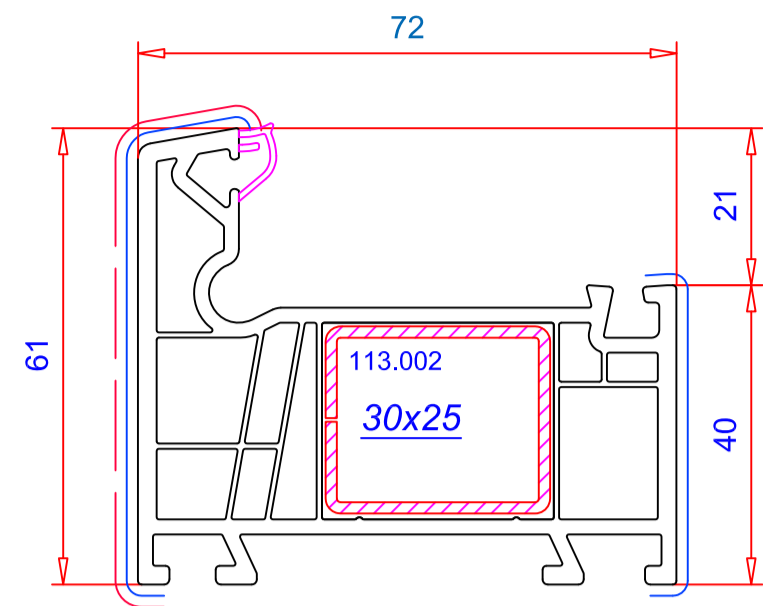

Обзор профилей WHS 72

Исполнение: белый
 * Ламинация, 1-стор.
 Ламинация, 2-стор.
 Ламинация на заказ

Алюминиевый профиль
 Alu
 E6/EV1 = серебристый
 E6/C34 = коричневый
 белый/черный = порошковая покраска

Рама 61mm / Артикул.: 101.268
 Усилитель: 113.002

Рама 61mm / Артикул.: 101.316
 Замена артикула 101.268

Створка 105mm / Артикул: 103.408
 Усилитель: 113.049
 Соединитель: 113.147

Импост 81mm / Артикул: 102.309
 Усилитель: 113.272
 Соединитель импоста: 106.397
 Уплот.пластина: 106.398
 106.406

Импост 81mm / Артикул: 102.346
 Замена артикула 102.309

Штапик 27.5mm
 Артикул: 107.143
 для с/п 24mm

Створка 79mm / Art.-Nr.: 103.362
 Усилитель: 113.292
 113.294 113.295 113.294 113.295

Створка 79mm / Art.-Nr.: 103.407
 Замена артикула 103.362