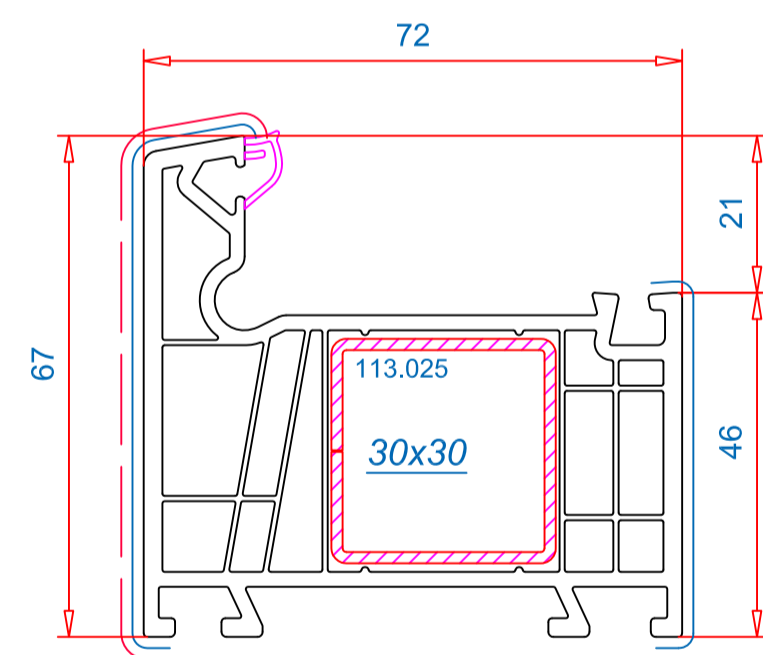

Створка н.о. 105mm / Артикул: 103.376
 Армирование: 113.049
 113.147

Штульп 64mm / Артикул: 102.340
 Усилитель: 113.013
 Заглушка: 109.180

Расширитель 30mm / Артикул: 114.038
 Усилитель: 113.272

Штапик 15.5mm
 Артикул: 107.217
 для с/п 36mm