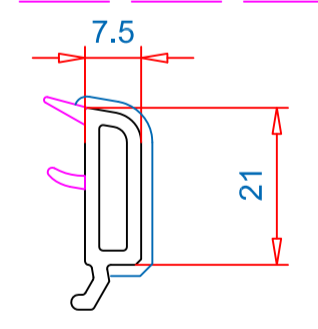

Штапик 7.5mm
Артикул: 107.228
для с/п 44mm