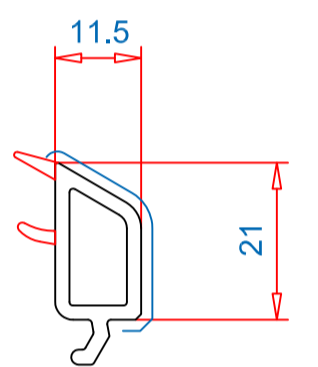

Штапик 11.5mm
Артикул: 107.218
для с/п 40mm