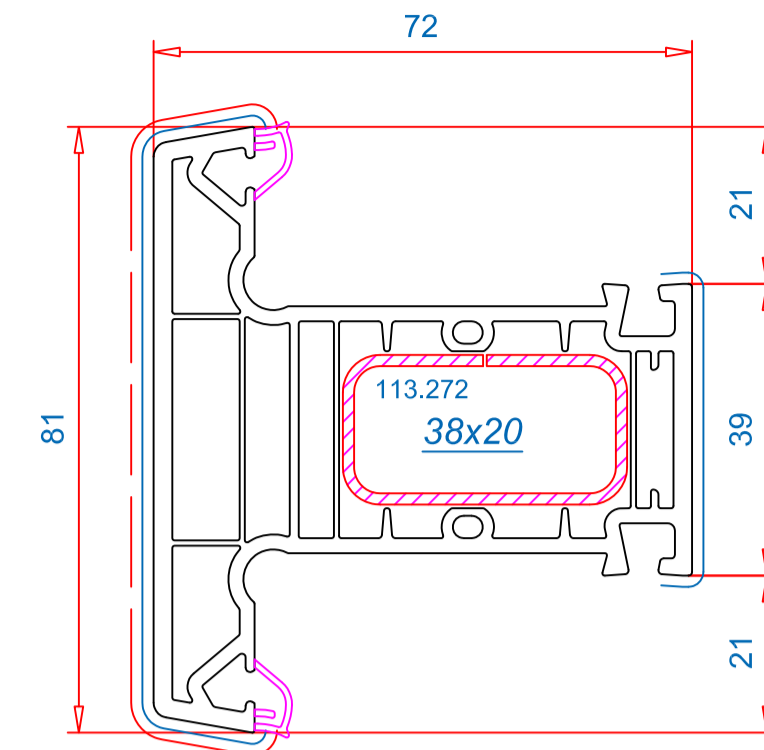

Обзор профилей WHS 72

Исполнение: белый
 * Ламинация, 1-стор.
 Ламинация, 2-стор.
 Ламинация на заказ

Алюминиевый профиль
 Alu
 E6/EV1 = серебристый
 E6/C34 = коричневый
 белый/черный = порошковая покраска

Рама 61mm / Артикул.: 101.268
 Усилитель: 113.002

Рама 61mm / Артикул.: 101.316
 Замена артикула 101.268

Створка 105mm / Артикул: 103.408
 Усилитель: 113.049
 Соединитель: 113.147

Импост 81mm / Артикул: 102.309
 Усилитель: 113.272
 Соединитель импоста: 106.397
 Уплот.пластина: 106.398
 106.406

Импост 81mm / Артикул: 102.346
 Замена артикула 102.309

Штапик 27.5mm
 Артикул: 107.143
 для с/п 24mm

Створка 79mm / Art.-Nr.: 103.362
 Усилитель: 113.292
 113.294 113.295 113.294 113.295

Створка 79mm / Art.-Nr.: 103.407
 Замена артикула 103.362