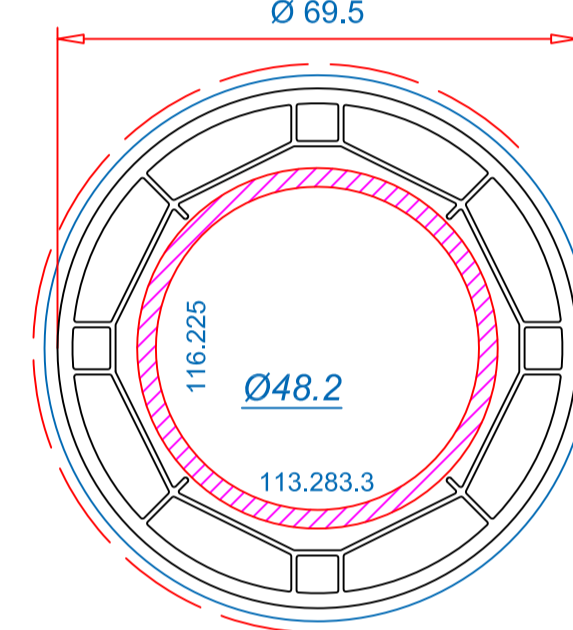

Импост 81mm / Артикул: 102.346
 Замена артикула 102.309

Штапик 27.5mm
 Артикул: 107.143
 для с/п 24mm

Створка 79mm / Art.-Nr.: 103.362
 Усилитель: 113.292
 113.294 113.295 113.294 113.295

Створка 79mm / Art.-Nr.: 103.407
 Замена артикула 103.362