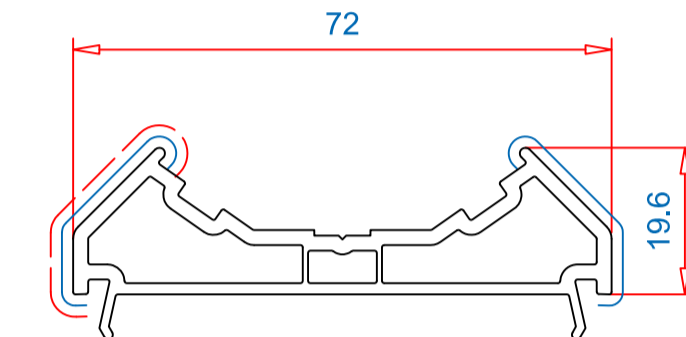

Соединитель 72mm / Артикул: 116.224
для 116.225