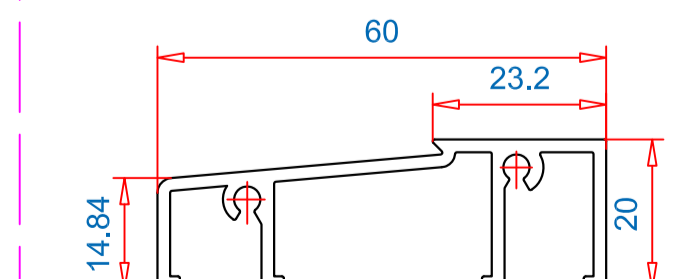

Алюминиевый порог 60x20
Арт.-№: 104.002