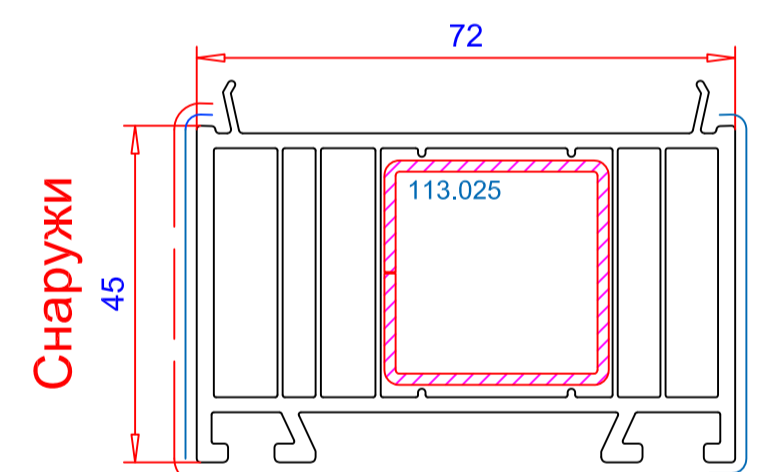

Расширитель 45mm / Артикул: 114.060
Усилитель: 113.025