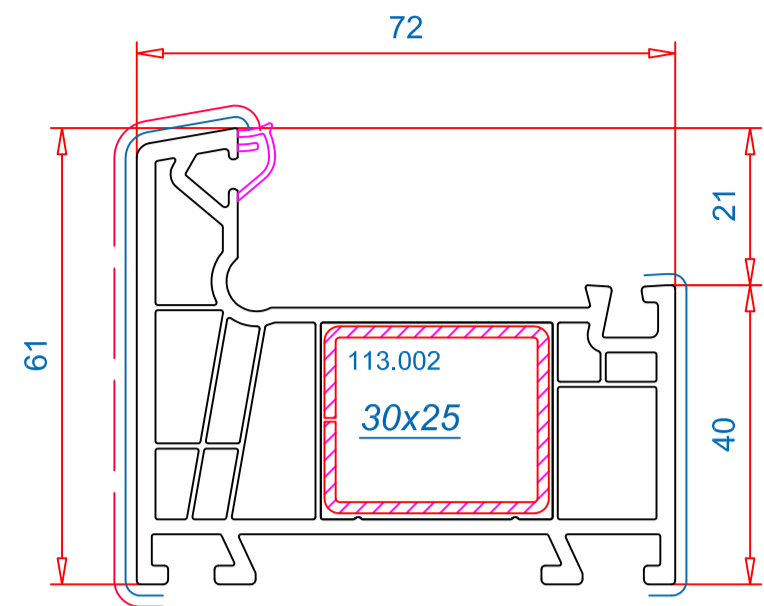

Обзор профилей WHS 72

Исполнение: белый
 * Ламинация, 1-стор.
 Ламинация, 2-стор.
 Ламинация на заказ

Алюминиевый профиль
 Alu
 E6/EV1 = серебристый
 E6/C34 = коричневый
 белый/черный = порошковая покраска

Рама 61mm / Артикул.: 101.268
 Усилитель: 113.002

Рама 61mm / Артикул.: 101.316
 Замена артикула 101.268

Створка 105mm / Артикул: 103.408
 Усилитель: 113.049
 Соединитель: 113.147

Импост 81mm / Артикул: 102.309
 Усилитель: 113.272
 Соединитель импоста: 106.397
 Уплот.пластина: 106.398
 106.406

Импост 81mm / Артикул: 102.346
 Замена артикула 102.309

Штапик 27.5mm
 Артикул: 107.143
 для с/п 24mm

Створка 79mm / Art.-Nr.: 103.362
 Усилитель: 113.292
 113.294 113.295 113.294 113.295

Створка 79mm / Art.-Nr.: 103.407
 Замена артикула 103.362