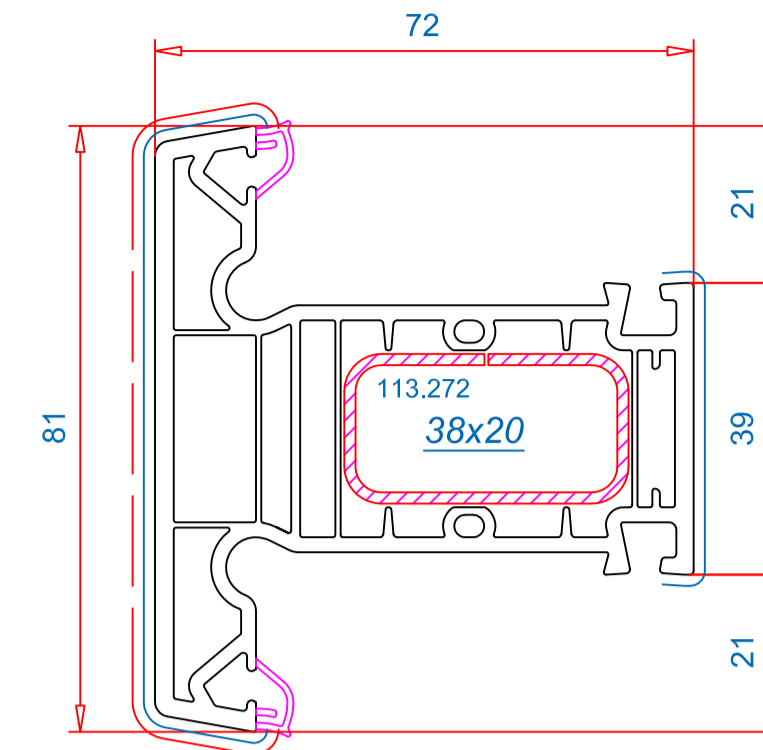

Рама 61mm / Артикул.: 101.268
 Усилитель: 113.002

Рама 61mm / Артикул.: 101.316
 Замена артикула 101.268

Створка 105mm / Артикул: 103.408
 Усилитель: 113.049
 Соединитель: 113.147

Импост 81mm / Артикул: 102.309
 Усилитель: 113.272
 Соединитель импоста: 106.397
 Уплот.пластина: 106.398
 106.406

Импост 81mm / Артикул: 102.346
 Замена артикула 102.309

Штапик 27.5mm
 Артикул: 107.143
 для с/п 24mm

Створка 79mm / Art.-Nr.: 103.362
 Усилитель: 113.292
 113.294 113.295 113.294 113.295

Створка 79mm / Art.-Nr.: 103.407
 Замена артикула 103.362

Рама 67mm / Артикул.: 101.310
 Усилитель: 113.025

Расширитель 45mm / Артикул: 114.060
 Усилитель: 113.025

Штапик 7.5mm
 Артикул: 107.228
 для с/п 44mm

Заклушка 43/64mm
 Артикул: 109.180
 Цвет: белый, черный