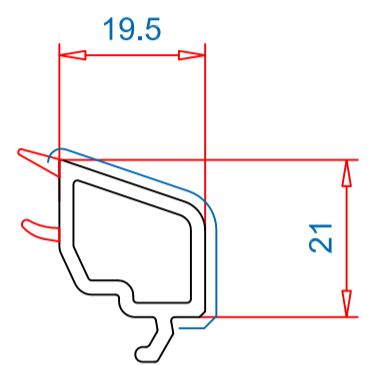

Штапик 19.5mm
Артикул: 107.215
для с/п 32mm