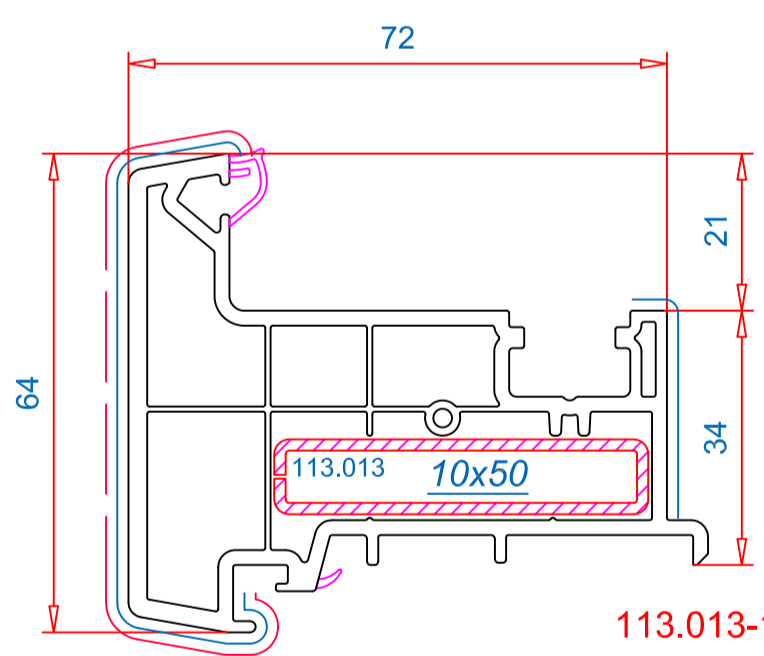

Створка н.о. 105mm / Артикул: 103.376
 Армирование: 113.049
 113.147

Штульп 64mm / Артикул: 102.340
 Усилитель: 113.013
 Заглушка: 109.180

Расширитель 30mm / Артикул: 114.038
 Усилитель: 113.272

Штапик 15.5mm
 Артикул: 107.217
 для с/п 36mm