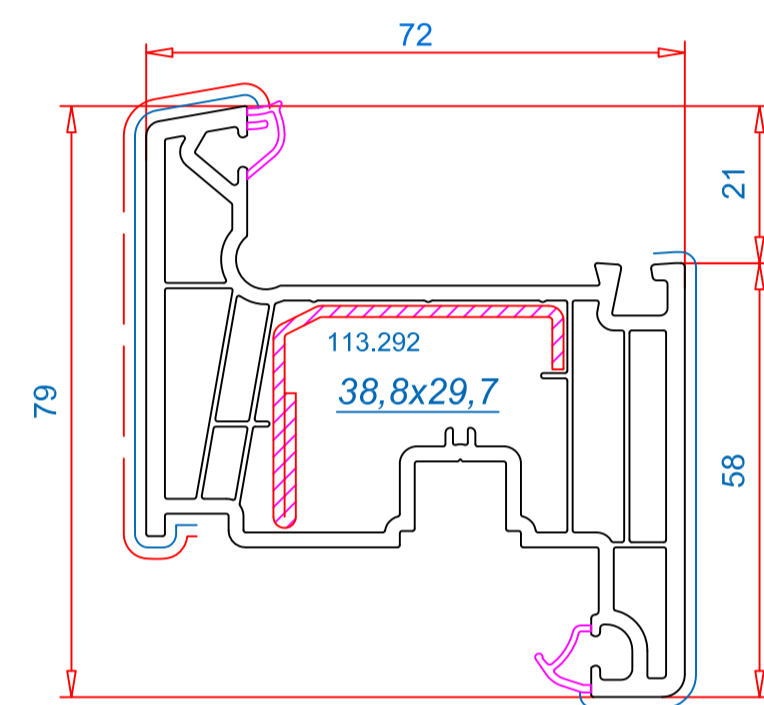

Рама 61mm / Артикул.: 101.268
 Усилитель: 113.002

Рама 61mm / Артикул.: 101.316
 Замена артикула 101.268

Створка 105mm / Артикул: 103.408
 Усилитель: 113.049
 Соединитель: 113.147

Импост 81mm / Артикул: 102.309
 Усилитель: 113.272
 Соединитель импоста: 106.397
 Уплот.пластина: 106.398
 106.406

Импост 81mm / Артикул: 102.346
 Замена артикула 102.309

Штапик 27.5mm
 Артикул: 107.143
 для с/п 24mm

Створка 79mm / Art.-Nr.: 103.362
 Усилитель: 113.292
 113.294 113.295 113.294 113.295

Створка 79mm / Art.-Nr.: 103.407
 Замена артикула 103.362