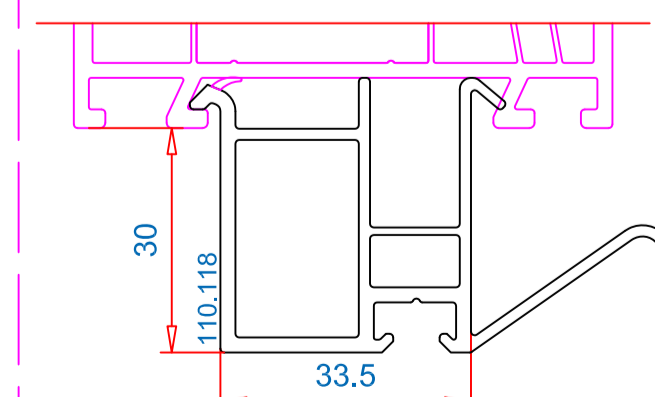

Подставочный профиль
30mm x 33,5mm
Артикул: 110.118