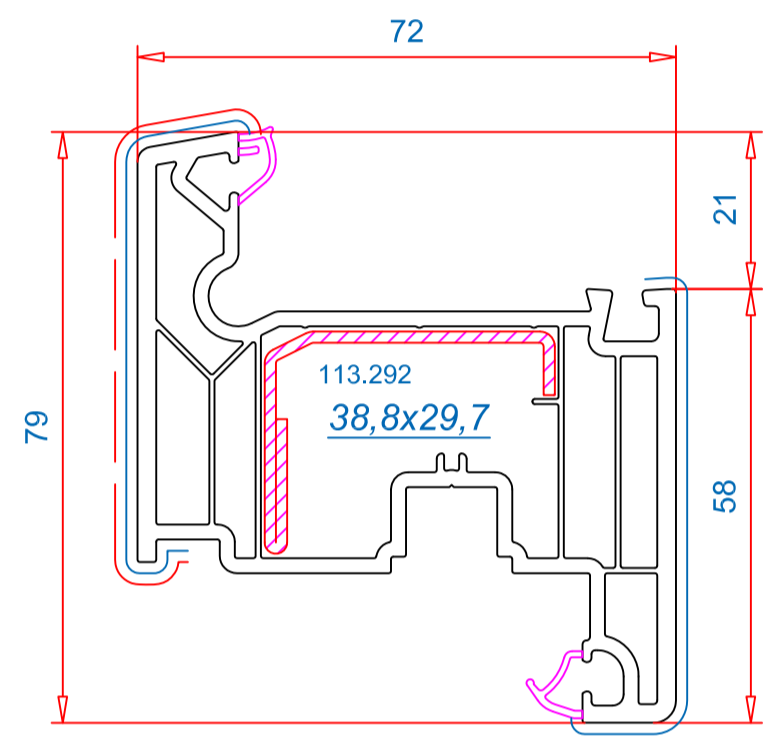

Рама 61mm / Артикул.: 101.268
 Усилитель: 113.002

Рама 61mm / Артикул.: 101.316
 Замена артикула 101.268

Створка 105mm / Артикул: 103.408
 Усилитель: 113.049
 Соединитель: 113.147

Импост 81mm / Артикул: 102.309
 Усилитель: 113.272
 Соединитель импоста: 106.397
 Уплот.пластина: 106.398
 106.406

Импост 81mm / Артикул: 102.346
 Замена артикула 102.309

Штапик 27.5mm
 Артикул: 107.143
 для с/п 24mm

Створка 79mm / Art.-Nr.: 103.362
 Усилитель: 113.292
 113.294 113.295 113.294 113.295

Створка 79mm / Art.-Nr.: 103.407
 Замена артикула 103.362