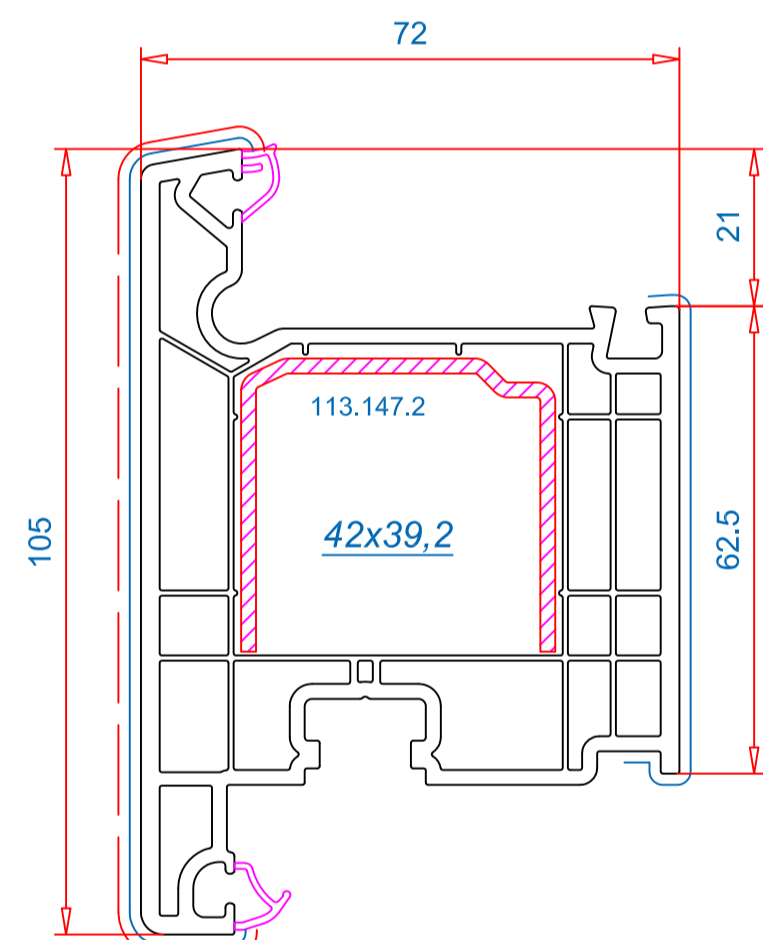

Створка н.о. 105mm / Артикул: 103.376
Армирование: 113.049
113.147