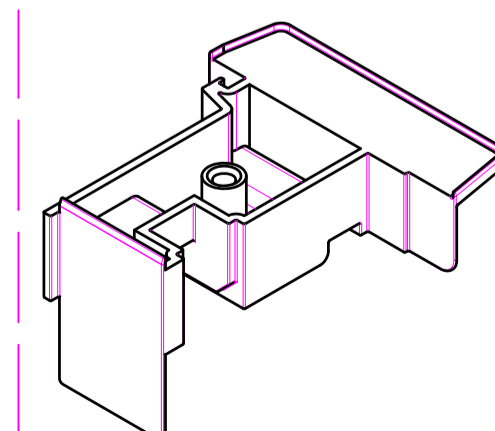

Заклушка 43/64mm
Артикул: 109.180
Цвет: белый, черный