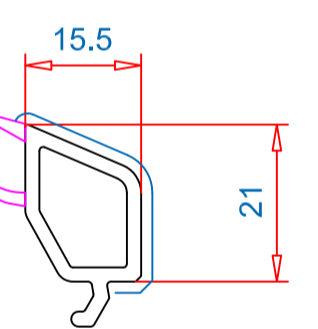

Створка н.о. 105mm / Артикул: 103.376
 Армирование: 113.049
 113.147

Штульп 64mm / Артикул: 102.340
 Усилитель: 113.013
 Заглушка: 109.180

Расширитель 30mm / Артикул: 114.038
 Усилитель: 113.272

Штапик 15.5mm
 Артикул: 107.217
 для с/п 36mm